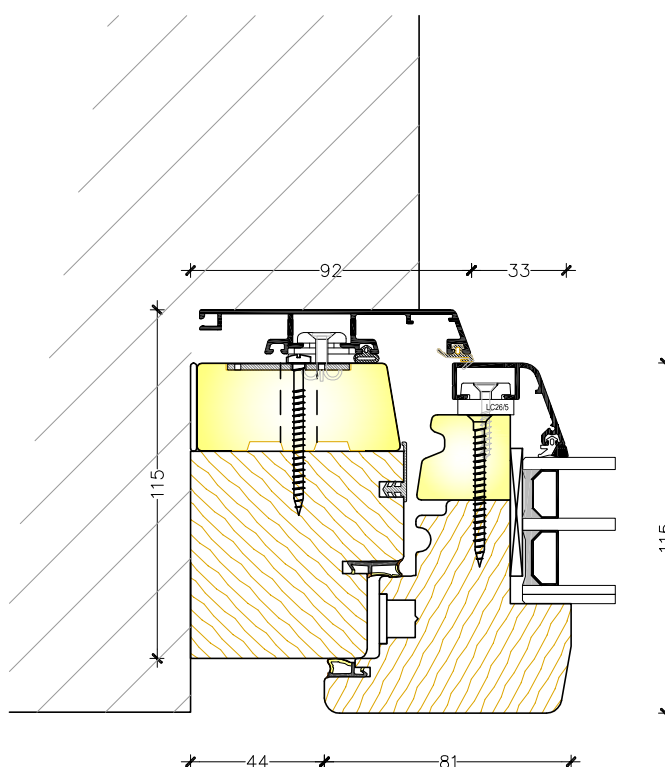

Nodo basso finestra

SISTEMA THERM

Ideale per casa passiva

- Trasmittanza termica fino a 0.76 W/(mq K)
- Anta e telaio spessore 115
- Tripla guarnizione (2 termo acustiche)
- Posizione di microventilazione di serie
- Possibilità di cerniere a scomparsa
- Possibilità di serramento complanare interno
- Possibilità di superficie spazzolata
- Verniciatura all'acqua con impregnanti ad immersione
- Molteplici finiture per alluminio esterno
- Possibilità di vetri acustici e antisfondamento